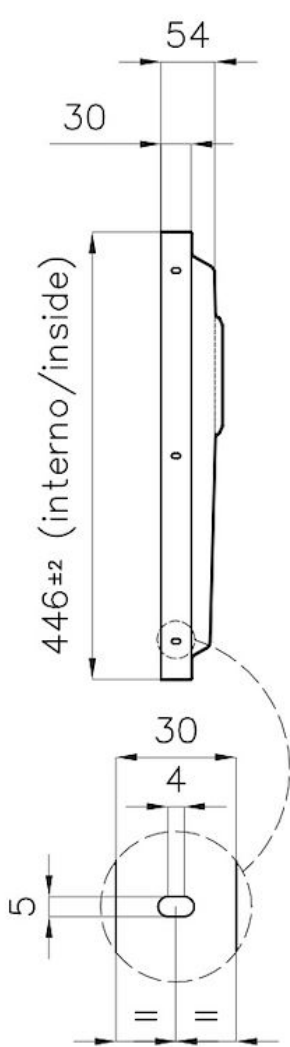

#### Texture

Spazzolato

Dimensioni 546 x 446 mm

---

Numero vasche 1 vasca

---

Misura vasca 506 x 406 mm

---

Foro incasso Vedi scheda tecnica

---

Dotazioni standard Piletta, troppo-pieno Foster e tubo corrugato universale (per installazione di differente troppo-pieno), Imballo in scatola

---

Piletta Piletta 3,5"

---

Note: Per lastre di spessore 20 mm

---

## DATI TECNICI

DETTAGLIO PER TROPPO PIENO / OVERFLOW DETAILS