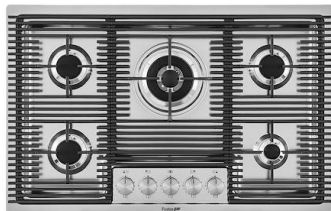

## ACCESSORI OPZIONALI

**Cestello portapiatti inox**  
8100 201

**Griglia Black**  
8100 652

**Tagliere in HDPE**  
8657 001

**Vaschetta bianca**  
8153 100

## ABBINAMENTI CONSIGLIATI

**Miscelatore Omega Plus**  
8497 020

**Piano cottura Milanello 5F**  
7682 000